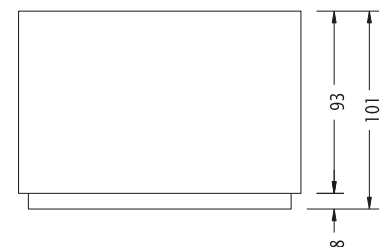

DISEGNO TECNICO

MISURA PER CARTELLO FRONTALE 160 x 93 cm