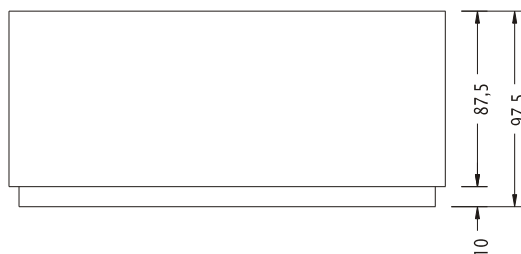

## BANCONI / RECEPTION

BANCONE CURVO GRANDE  
PIANO E BASE RIVESTIBILE

BANCONE CURVO PICCOLO  
PIANO ANTRACITE - BASE RIVESTIBILE

### DISEGNO TECNICO

MISURA PER CARTELLO FRONTALE 241,5 x 87,5 cm