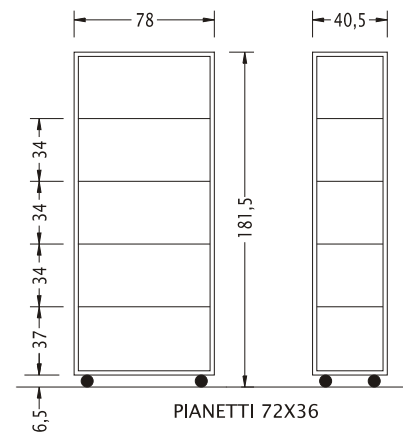

### DISEGNO TECNICO

MISURA PER CARTELLO FRONTALE 241,5 x 87,5 cm

### DISEGNO TECNICO

MISURA PER CARTELLO FRONTALE 160 x 93 cm

## BANCONI / RECEPTION / MOBILETTI / VETRINE

VERSIONE BIANCA

RECEPTION GRIGIA  
PIANO ANTRACITE  
DISEGNO TECNICO

RECEPTION BIANCA  
PIANO FAGGIO  
DISEGNO TECNICO

DETTAGLIO LAMINATO

RECEPTION A 2 PIANI

DISEGNO TECNICO

RECEPTION CON PIANO OVALE H. 110 cm  
PIANO 140X80 sp. 5cm  
BASE CON SPORTELLI 100X40X105 cm

VETRINA IN CRISTALLO  
CON CHIAVE

DISEGNO TECNICO

PIANETTI 72X36

RECEPTION CON PIANO ROSSO  
BASE 40X40X110 - PIANO 50X70