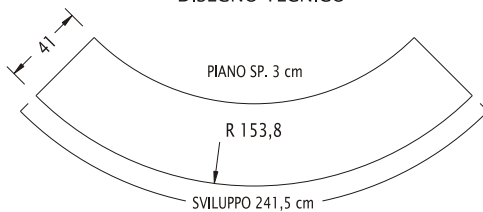

## BANCONI / RECEPTION

BANCONE CURVO GRANDE  
PIANO E BASE RIVESTIBILE

BANCONE CURVO PICCOLO  
PIANO ANTRACITE - BASE RIVESTIBILE

### DISEGNO TECNICO

MISURA PER CARTELLO FRONTALE 241,5 x 87,5 cm

### DISEGNO TECNICO

MISURA PER CARTELLO FRONTALE 160 x 93 cm