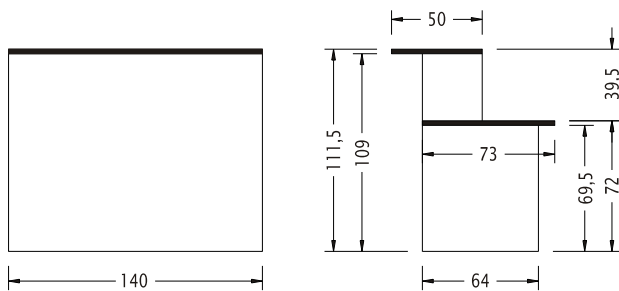

### DISEGNO TECNICO

MISURA PER CARTELLO FRONTALE 241,5 x 87,5 cm

### DISEGNO TECNICO

MISURA PER CARTELLO FRONTALE 160 x 93 cm

## BANCONI / RECEPTION / MOBILETTI / VETRINE

VERSIONE BIANCA

RECEPTION GRIGIA  
PIANO ANTRACITE  
DISEGNO TECNICO

RECEPTION BIANCA  
PIANO FAGGIO  
DISEGNO TECNICO

DETTAGLIO LAMINATO

RECEPTION A 2 PIANI

DISEGNO TECNICO

RECEPTION CON PIANO OVALE H. 110 cm  
PIANO 140X80 sp. 5cm  
BASE CON SPORTELLI 100X40X105 cm

VETRINA IN CRISTALLO  
CON CHIAVE

DISEGNO TECNICO

PIANETTI 72X36

RECEPTION CON PIANO ROSSO  
BASE 40X40X110 - PIANO 50X70