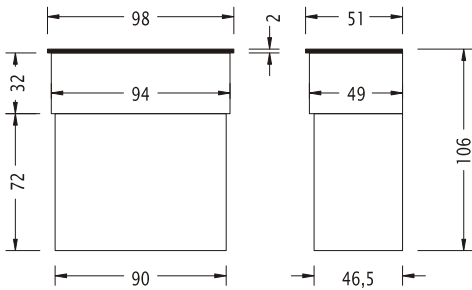

RECEPTION BIANCA
PIANO FAGGIO
DISEGNO TECNICO