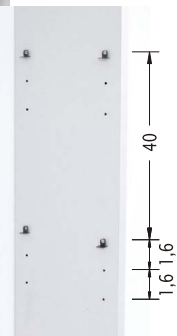

DETTAGLIO
FORATURA
SPALLE