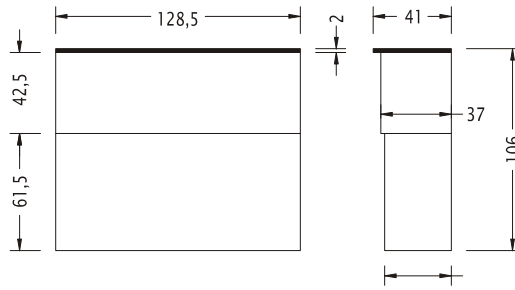

### DISEGNO TECNICO

MISURA PER CARTELLO FRONTALE 241,5 x 87,5 cm

### DISEGNO TECNICO

MISURA PER CARTELLO FRONTALE 160 x 93 cm

## BANCONI / RECEPTION / MOBILETTI / VETRINE

VERSIONE BIANCA

RECEPTION GRIGIA  
PIANO ANTRACITE  
DISEGNO TECNICO

RECEPTION BIANCA  
PIANO FAGGIO  
DISEGNO TECNICO

DETTAGLIO LAMINATO

RECEPTION A 2 PIANI

DISEGNO TECNICO

RECEPTION CON PIANO OVALE H. 110 cm  
PIANO 140X80 sp. 5cm  
BASE CON SPORTELLI 100X40X105 cm

VETRINA IN CRISTALLO  
CON CHIAVE

DISEGNO TECNICO

PIANETTI 72X36

RECEPTION CON PIANO ROSSO  
BASE 40X40X110 - PIANO 50X70