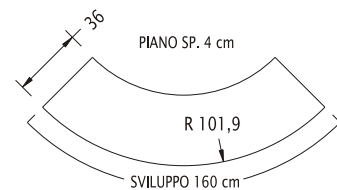

DISEGNO TECNICO

MISURA PER CARTELLO FRONTALE 160 x 93 cm